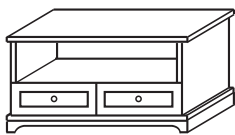

Balázs
nyitott, keskeny rátét
30 x 136 x 30

Nóra
1a polcos J-B
40 x 155 x 40

Nóra
ny/2f/ny
40 x 155 x 40

Sára
nyitott kicsi
80 x 116 x 30

Balázs TV állvány, 2 f.
100 x 50 x 50

Balázs TV állvány, 1 f.
80 x 71 x 50

Tibi
doh. asztal négyzet
75 x 47 x 75

Tibi
doh. asztal hordó
75 x 47 x 75

Tibi
doh. asztal téglá
120 x 47 x 75

Tibi
doh asztal csepp
75 x 47 x 75