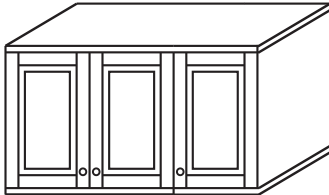

Balázs 1 ajtós, polcos, széles J/B
1 ajtós, akasztós, széles J/B
55 x 186 x 40

Balázs akasztós,
válaszfalás, végigpolcos szekrény
80 x 186 x 60

Balázs 1 f. szekrény
80 x 186 x 60

Balázs 1 f. 1 tükrös szekrény J-B
Balázs 1 f. 2 tükrös szekrény
80 x 186 x 60

Balázs 2 f. szekrény
80 x 186 x 60

Balázs 1 a. polcos/J-B
Balázs 1 a. akasztós/J-B
40 x 186 x 60

Balázs 3 a. 2 f. szekrény tükrös
120 x 186 x 60

Balázs
2 a. nyitott szekrény
74 x 186 x 40

Balázs
2 a. nyitott-üveges
74 x 186 x 40

Balázs
4 f. üveges szekrény
74 x 186 x 40

Balázs
nyitott, keskeny
30 x 186 x 30

Balázs tetőelem 3 a.
120 x 72 x 60

Balázs tetőelem
1a. J/B
40 x 72 x 60

Balázs tetőelem 2 a.
80 x 72 x 60
80 x 72 x 40

Sára
nyitott
80 x 186 x 30

Balázs
nyitott, keskeny rátét
30 x 136 x 30

Nóra
1a polcos J-B
40 x 155 x 40

Nóra
ny/2f/ny
40 x 155 x 40

Sára
nyitott kicsi
80 x 116 x 30

Balázs TV állvány, 2 f.
100 x 50 x 50

Balázs TV állvány, 1 f.
80 x 71 x 50